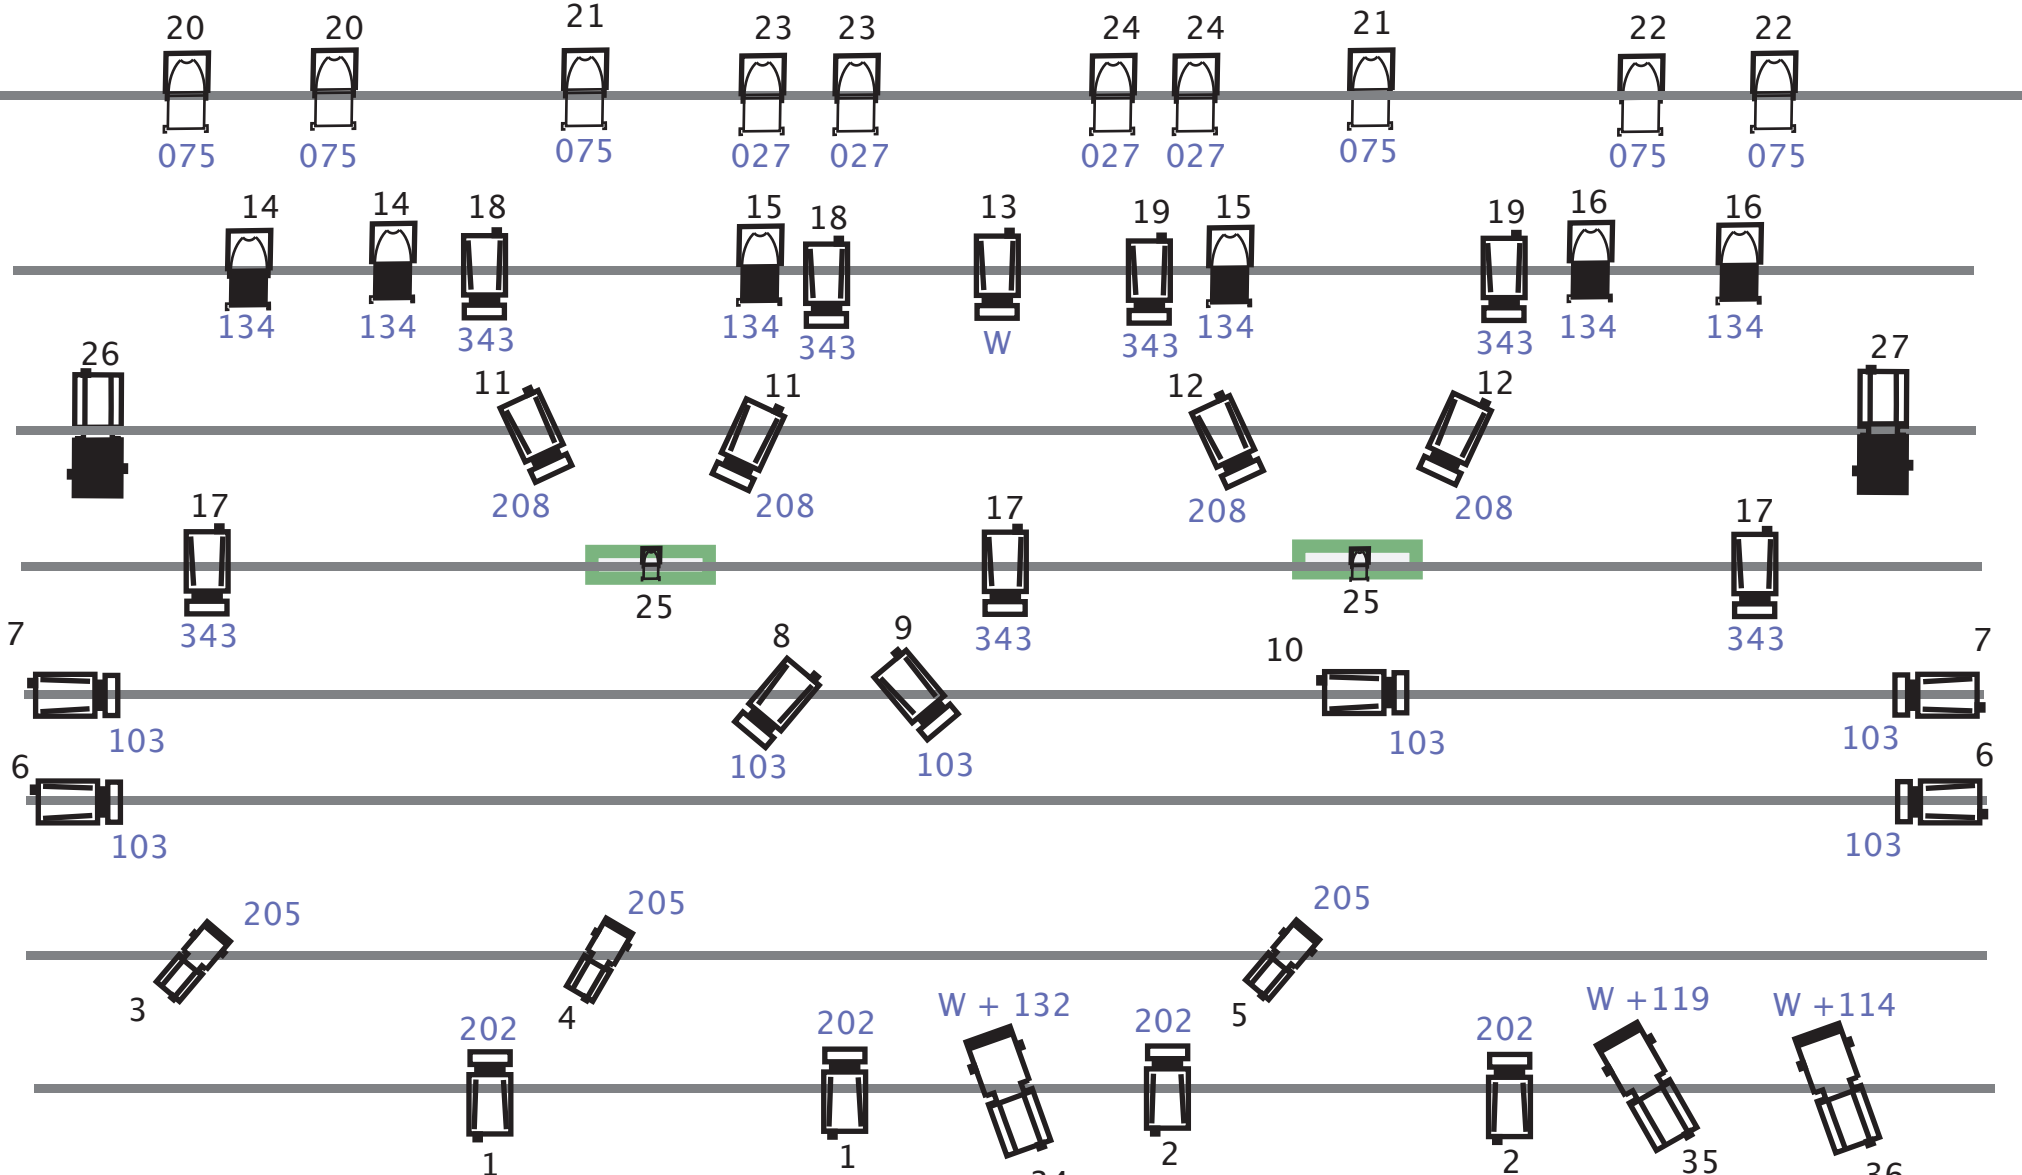

CONTRES

FACES

Légende (quantité)

-  PAR (cp 62) (10)
-  PAR (cp 61) (6)
-  PAR 36 (2)
-  Découpes 650W (3)
-  Découpes courtes (2)
-  Découpes longues (3)
-  P.C. (23)
-  6 n patch
-  182 références filtres (Lee filter)